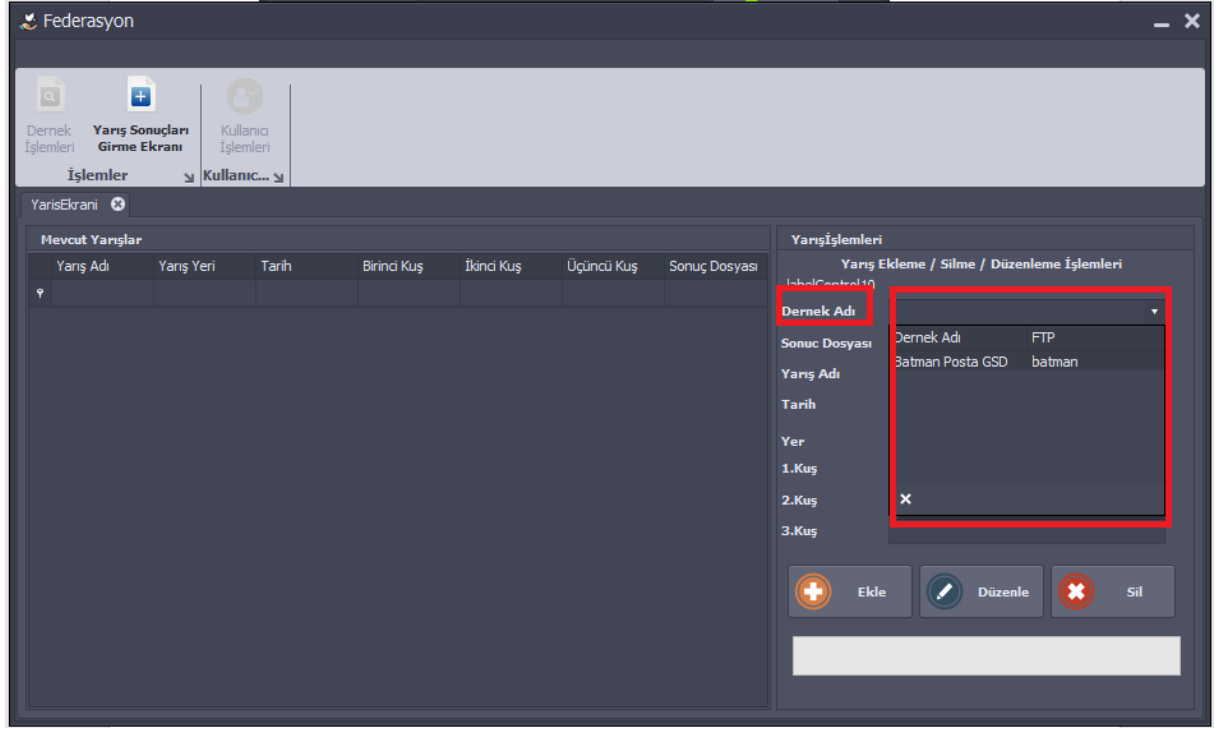

- 4- Sonuç dosyası yazan yeren yanında bulunan **...** işaretine tıklayarak , sonuç dosyası nerede ise seçilir.