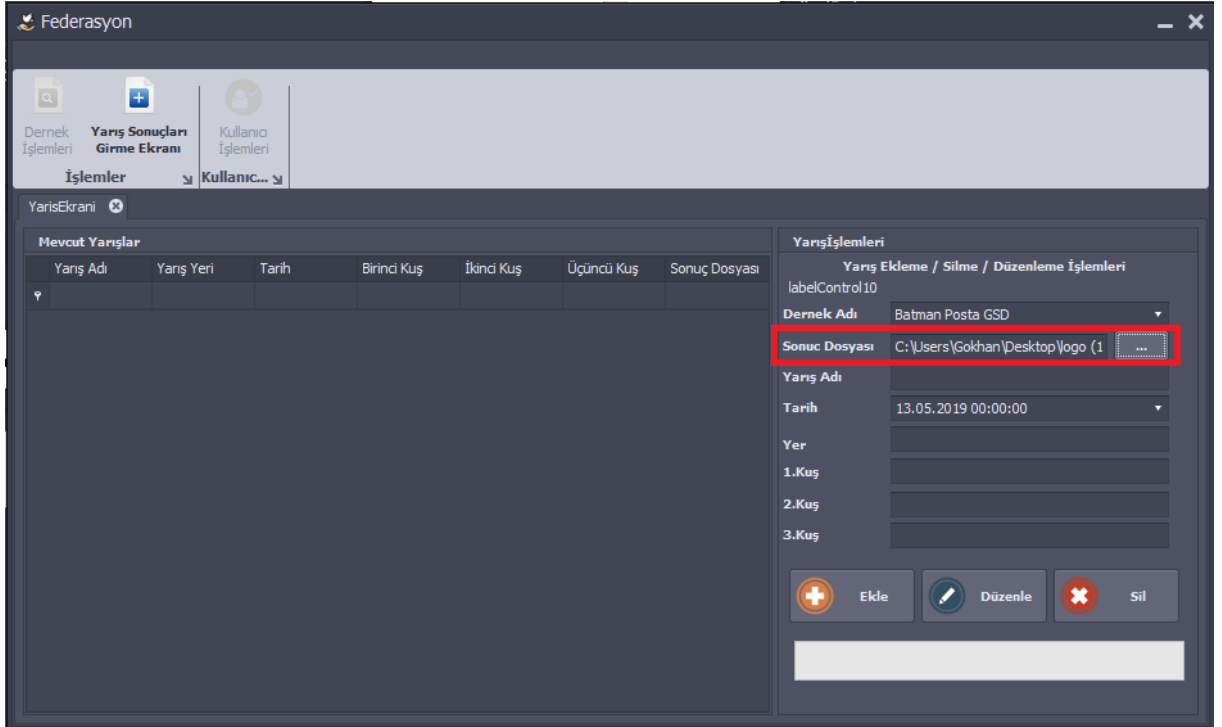

- 5- Yarış Adı, Tarihi , Yarış Yeri ,1.kuş,2.kuş,3.kuş yazılarak ekle denir.